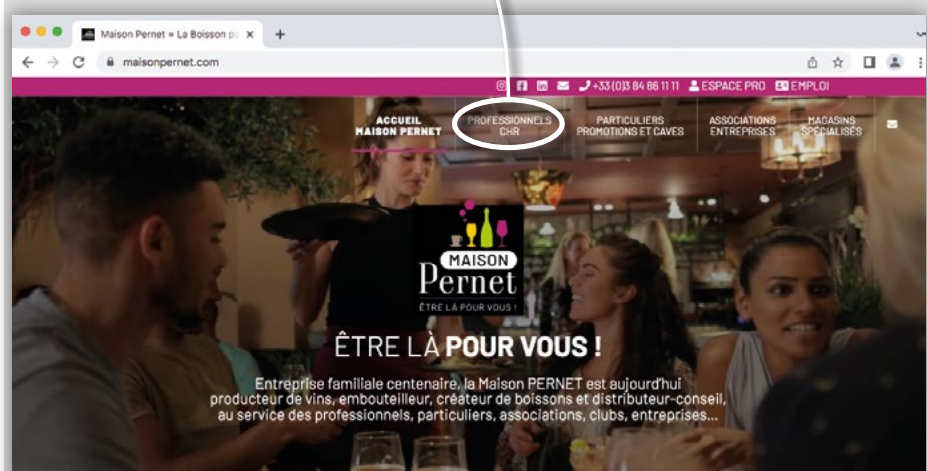

1 CONNEXION

> Se connecter au site www.maisonpernet.com

> Vous rendre sur l'onglet :
PROFESSIONNELS - CHR
EspacePRO4.0
Commandez en ligne

BIENVENUE, À TOUTES & À TOUS...

PROFESSIONNELS CHR

→ C'EST PAR ICI...

PARTICULIERS

Trouver une cave
Prendre rendez-vous avec un
caviste
Commander en ligne
Organiser un événement
Nos promotions du moment

→ C'EST PAR ICI...

ASSOCIATIONS, ENTREPRISES

→ C'EST PAR ICI...

MAGASINS SPÉCIALISÉS

Boulangeries, épicerie,
fromageries, commerces de
proximités...
Découvrir nos producteurs
locaux
Faire de la vente
additionnelle

→ C'EST PAR ICI...